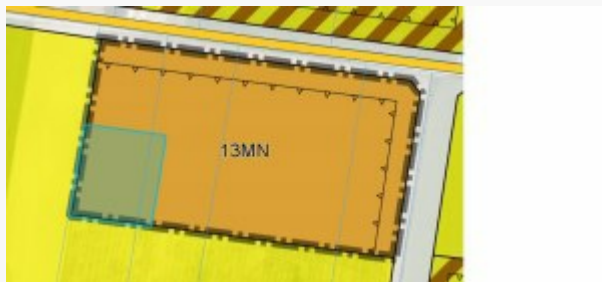

Cena: 95000.00 zł

Zdjęcie

Opis

DZIAŁKA - 9a - ŚWIDNIK DUŻY II

Prezentujemy do sprzedaży działkę budowlaną o pow. **900 m²** w miejscowości **Świdnik Duży II**. Druga linia zabudowy. Prąd na działce, woda i gaz w drodze. Ładny, płaski teren. Zapraszamy po ofertę.

Symbol oferty	FNI-GS-1069
Lokalizacja	Wólka, Świdnik Duży
Przeznaczenie działki	budowlana
Pow. całkowita [m2]	900,00 m ²
Wymiary działki	28x32 m
Cena	95 000 PLN
Cena/m2	105.56 PLN

Nieruchomość

Standard	★★★★
Stan prawny	własność
Zagosp. działki	niezagospodarowana
Ukształtowanie działki	płaska
Kształt działki	prostokąt
Ogrodzenie działki	brak
Gaz	w ulicy
Woda	w ulicy
Dojazd	droga utwardzona
Otoczenie	działki zabudowane
Położenie	poza miastem
Prąd	jest
Kanalizacja	brak